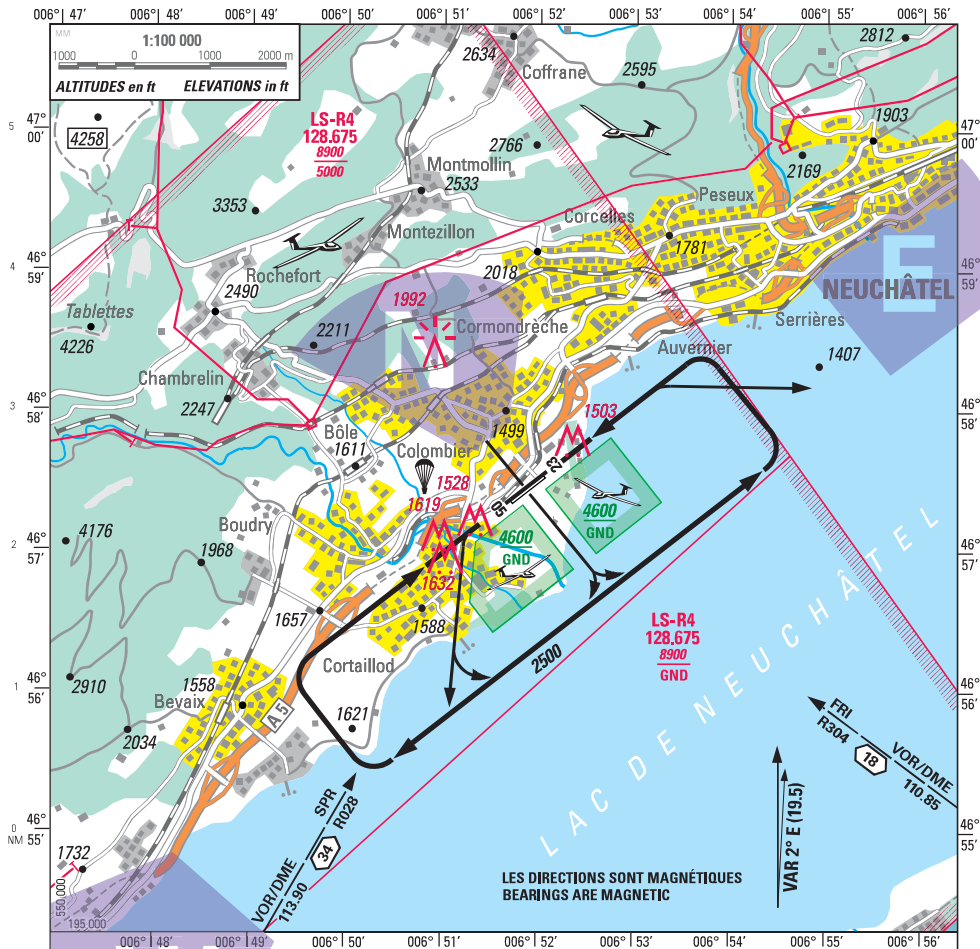

CARTE D' APPROCHE A VUE
VISUAL APPROACH CHART

NEUCHÂTEL

ELEV 1427 ft (435 m)

AD 123.605

LSGN

Contact RTF 5 min avant ETA
RTF report 5 min prior ETA

Pour l'approche par les secteurs E et W, rester au-dessus du lac,
si le COND MET le permettent.
For APCH via sectors E and W remain overhead the lake if MET COND permit

Secteurs ARR préférentiels: NORTH, EAST, WEST
Preferential ARR sectors: MNM 3500

Zones sensibles au bruit
Noise sensitive areas

CTN Route privée à travers seuil 23
Private road across THR 23

CTN

Altitudes en ft; Hauteurs en ft
Altitudes in ft; Heights in ft

COR: FREQ, VAR, RD, Situation

© 2019 Swisstopco, CH-3084 Wädern