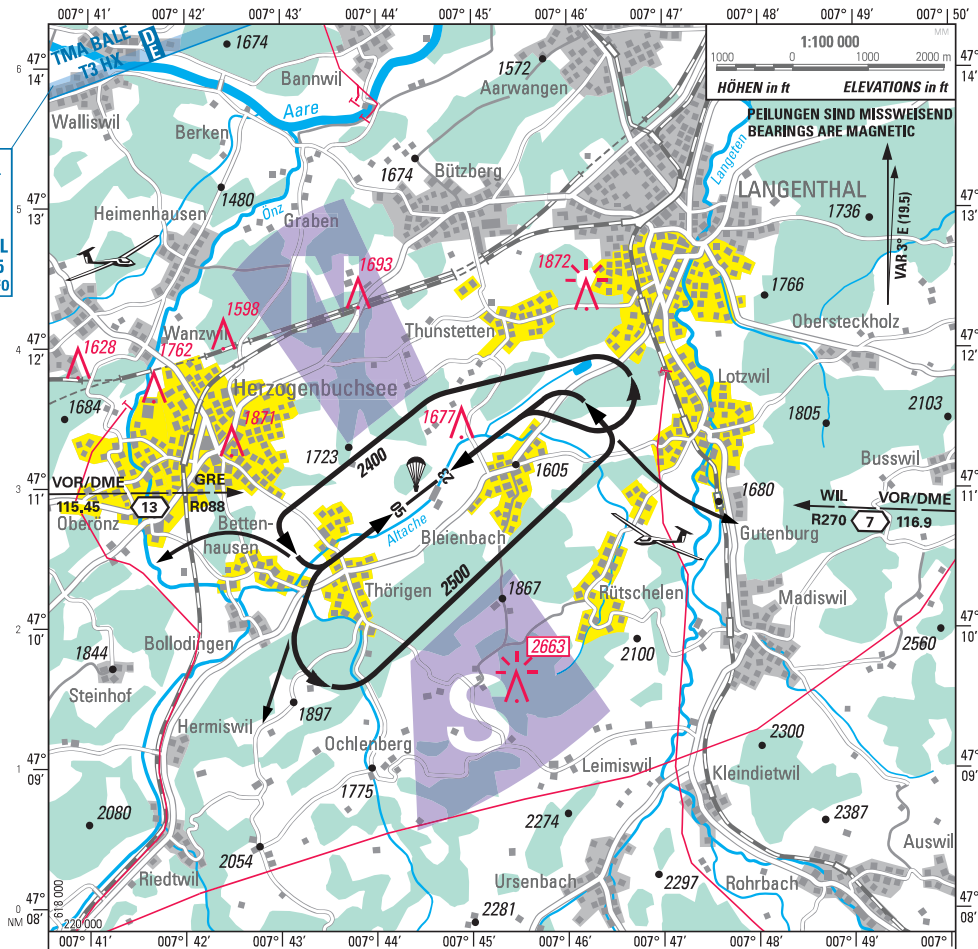

DE FL 100 5700 5200 or 700 AGL 134.675 BALE INFO

RTF Meldung 5 min vor ETA  
RTF report 5 min prior ETA

MNM ALT für AD Überflug: 3000  
MNM ALT for AD overflight: 3000

Bevorzugte Anflugsektoren: NORD und SÜD  
Preferential ARR sectors: NORTH and SOUTH

Lärmempfindliche Gebiete  
Noise sensitive areas

Meldung auf AD FREQ 1 min vor dem Absetzen  
Report on AD FREQ 1 min prior drop

AD FREQ in Betrieb während GLD ACT  
AD FREQ on service during GLD ACT

Höhen über Meer in ft; Höhen über Grund in ft  
Altitudes in ft; Heights in ft

COR: FREQ, VAR

© 2019 Swissstop, CH-3084 Wabern