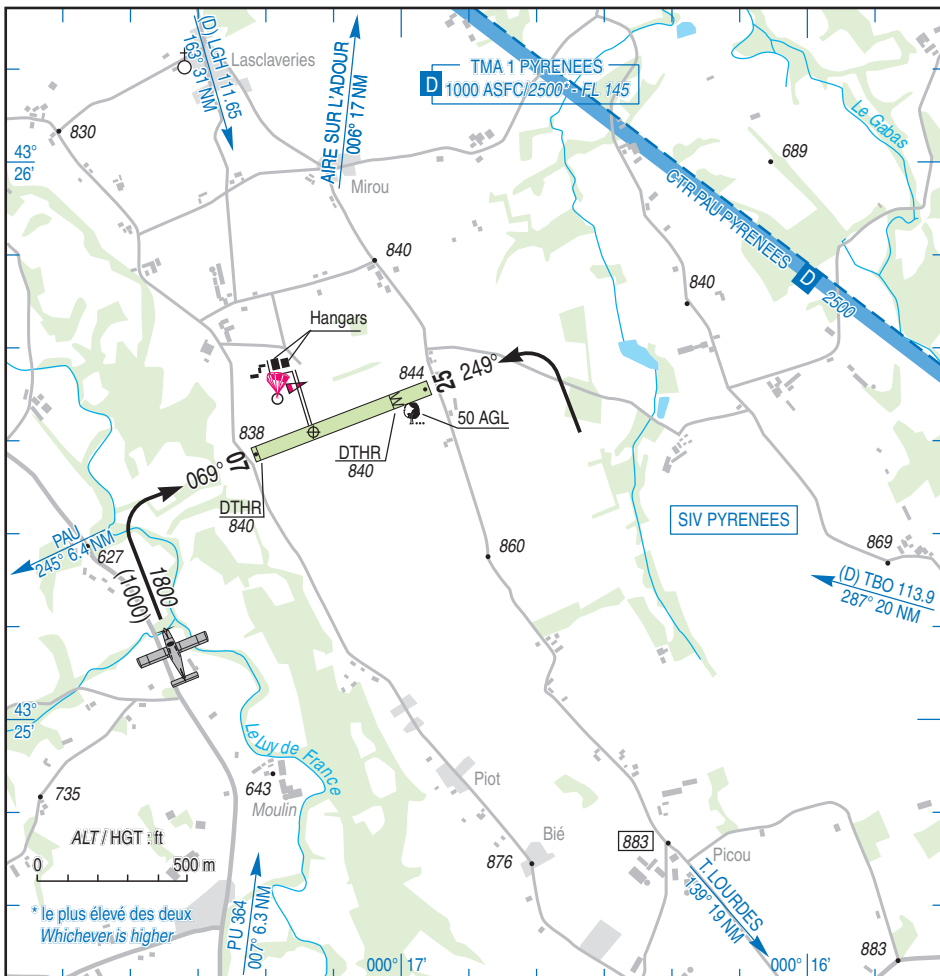

ATTERRISSAGE A VUE

Visual landing

Usage restreint
Restricted use

LASCLAVERIES

AD 2 LFJV ATT 01

08 DEC 16

ALT AD : 843 (35 hPa)
LAT : 43 25 31 N
LONG : 000 17 13 W

LFJV
Non WGS-84
VAR : 0° (15)

APP : PYRENEES Approche / Approach 128.8

TWR : PYRENEES Tour / Tower 124.150

A/A : 123.350

RWY	QFU	Dimensions Dimension	Nature Surface	Résistance Strength	TODA	ASDA	LDA
07	069	625 x 50	Non revêtue Unpaved	-	625	625	614
25	249				625	625	489