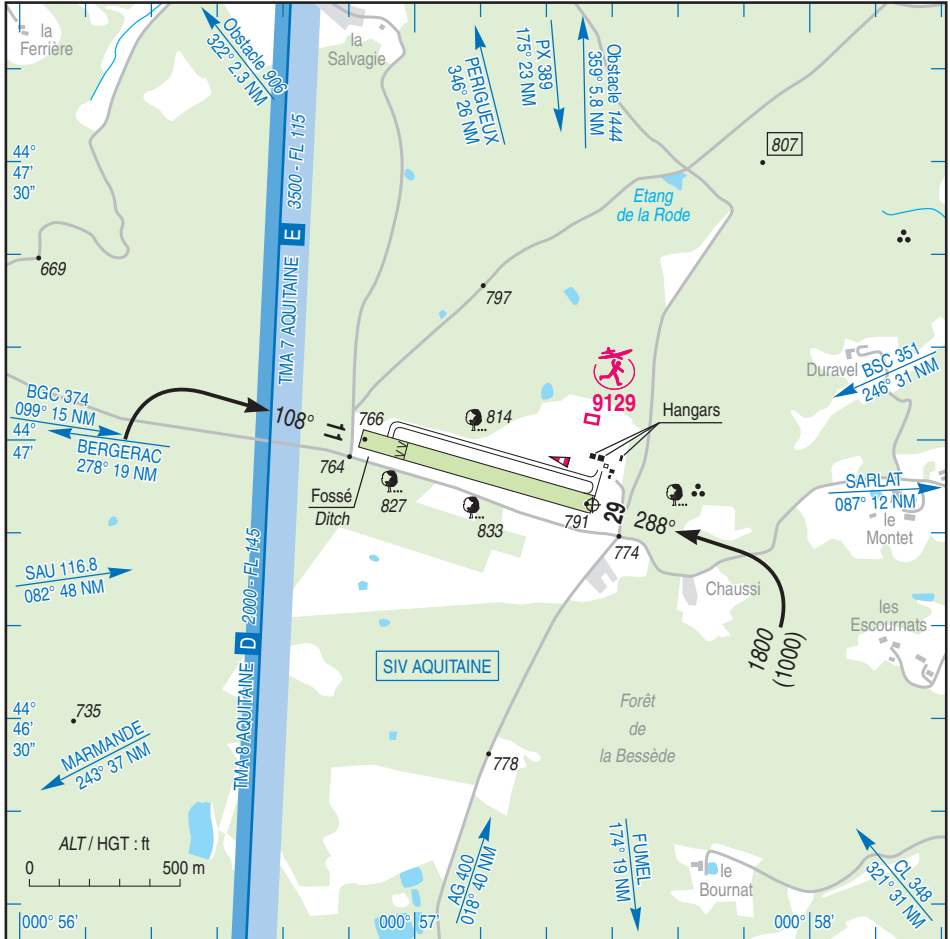

ATTERRISSAGE A VUE

Visual landing

Usage restreint
Restricted use

BELVES SAINT PARDOUX

AD 2 LFIB ATT 01

17 AUG 17

	ALT AD : 791 (28 hPa) LAT : 44 46 57 N LONG : 000 57 32 E	LFIB VAR : 0° (15)
---	--	------------------------------

APP : NIL
 TWR : NIL
 A/A : 123.5

RWY	QFU	Dimensions Dimension	Nature Surface	Résistance Strength	TODA	ASDA	LDA
11	108	800 x 60	Non revêtue Unpaved	- / - / -	800	800	620
29	288				800	800	800

Aides lumineuses : NIL

Procedures and special instructions

Taxiing prohibited except on RWY and TWY.

Special activities

AEM (NR 9129) : Day Time SFC / 330 ft AAL

(1) AD voisins / *Neighbouring AD* : AGEN - ARCACHON - BERGERAC - BORDEAUX MERIGNAC - BORDEAUX YVRAC - BRIVE - FIGEAC - FUMEL - LA REOLE - MARMANDE - PERIGUEUX - STE FOY LA GRANDE - SARLAT - VILLENEUVE SUR LOT.