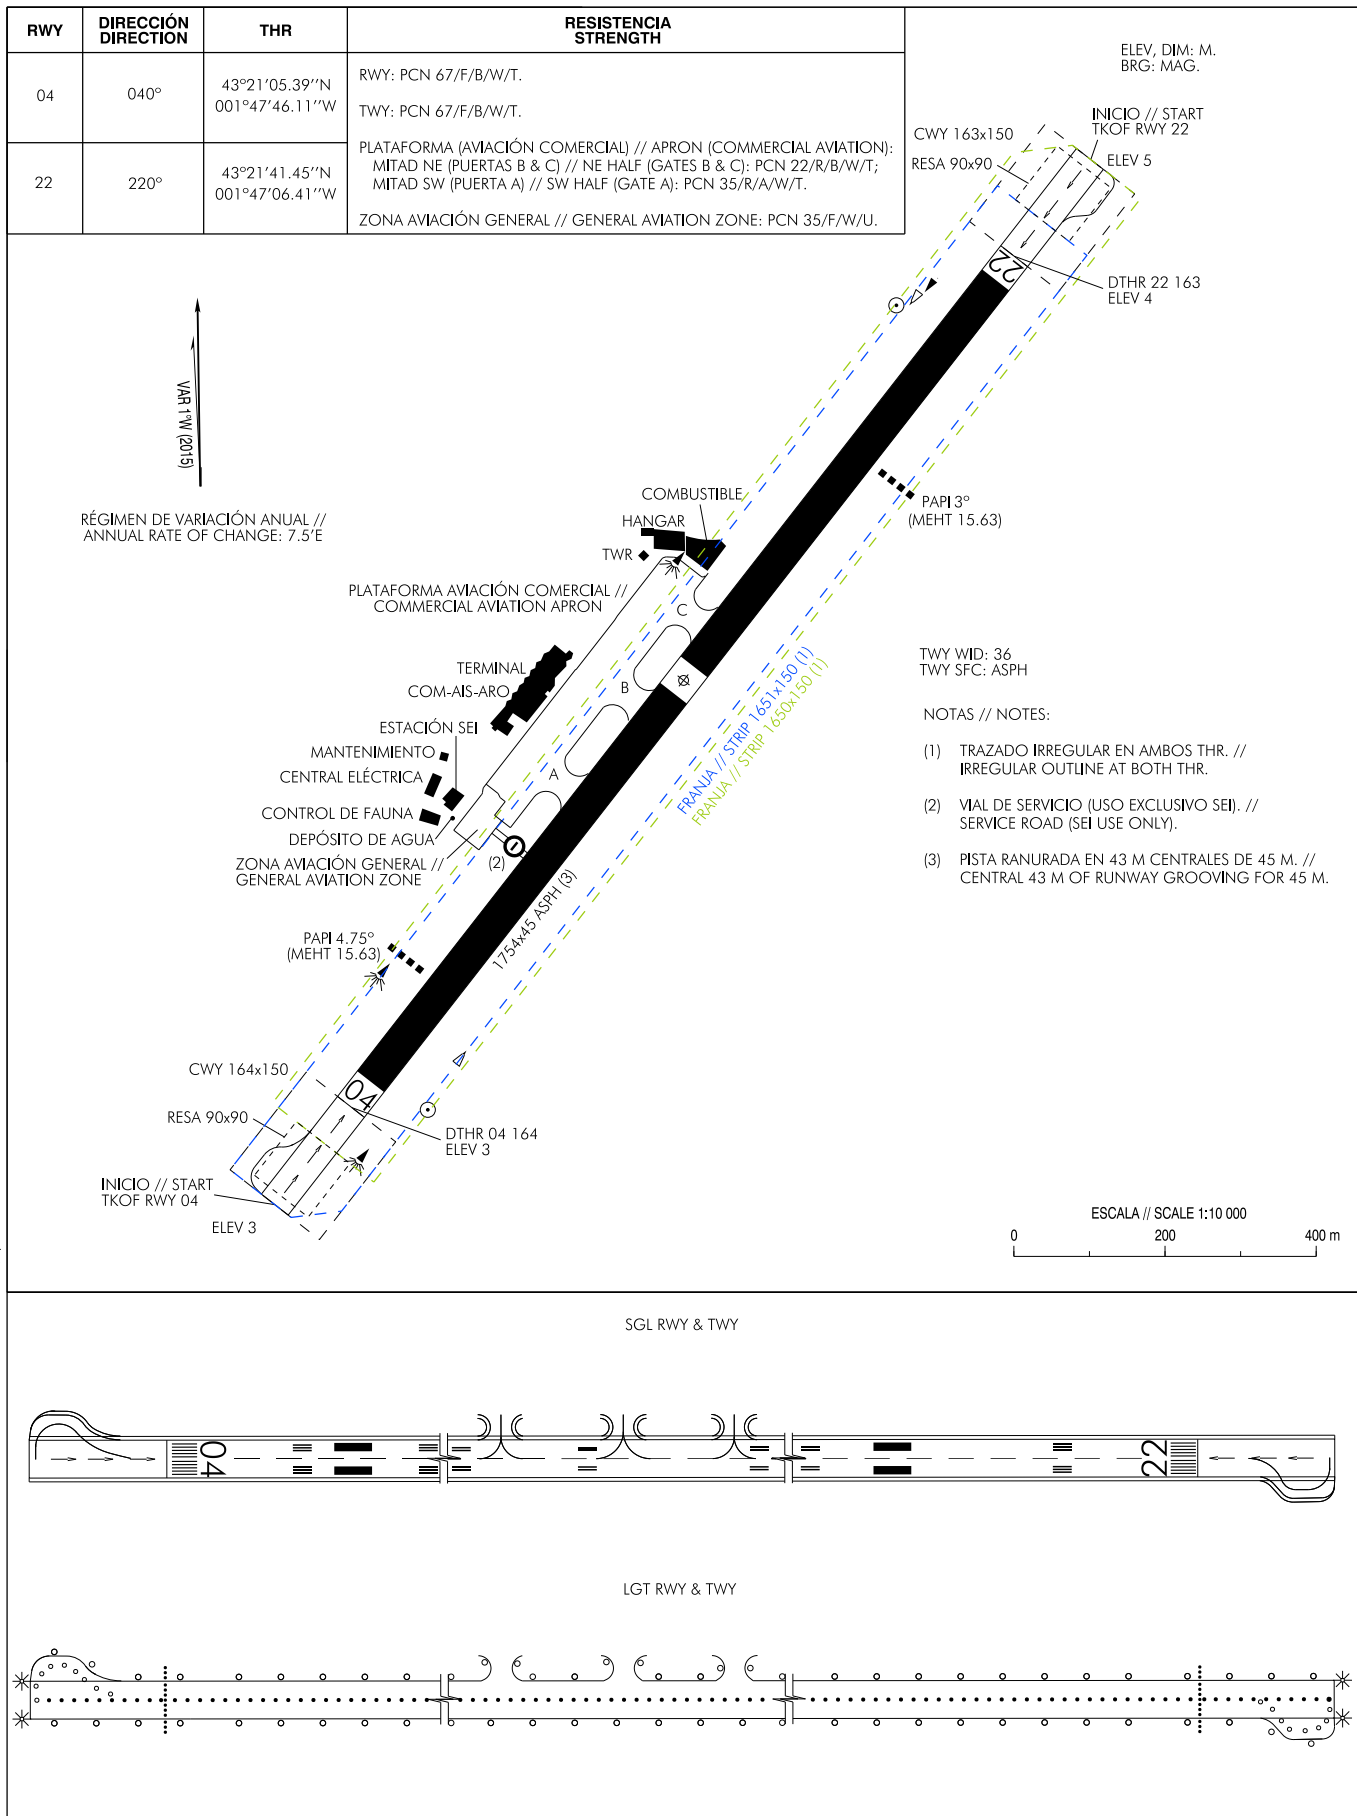

PLANO DE AERÓDROMO-OACI

43°21'23"N
001°47'26"W

ELEV 5

TWR 119.850
GMC 121.700

SAN SEBASTIÁN

INTENCIONADAMENTE EN BLANCO
INTENTIONALLY BLANK