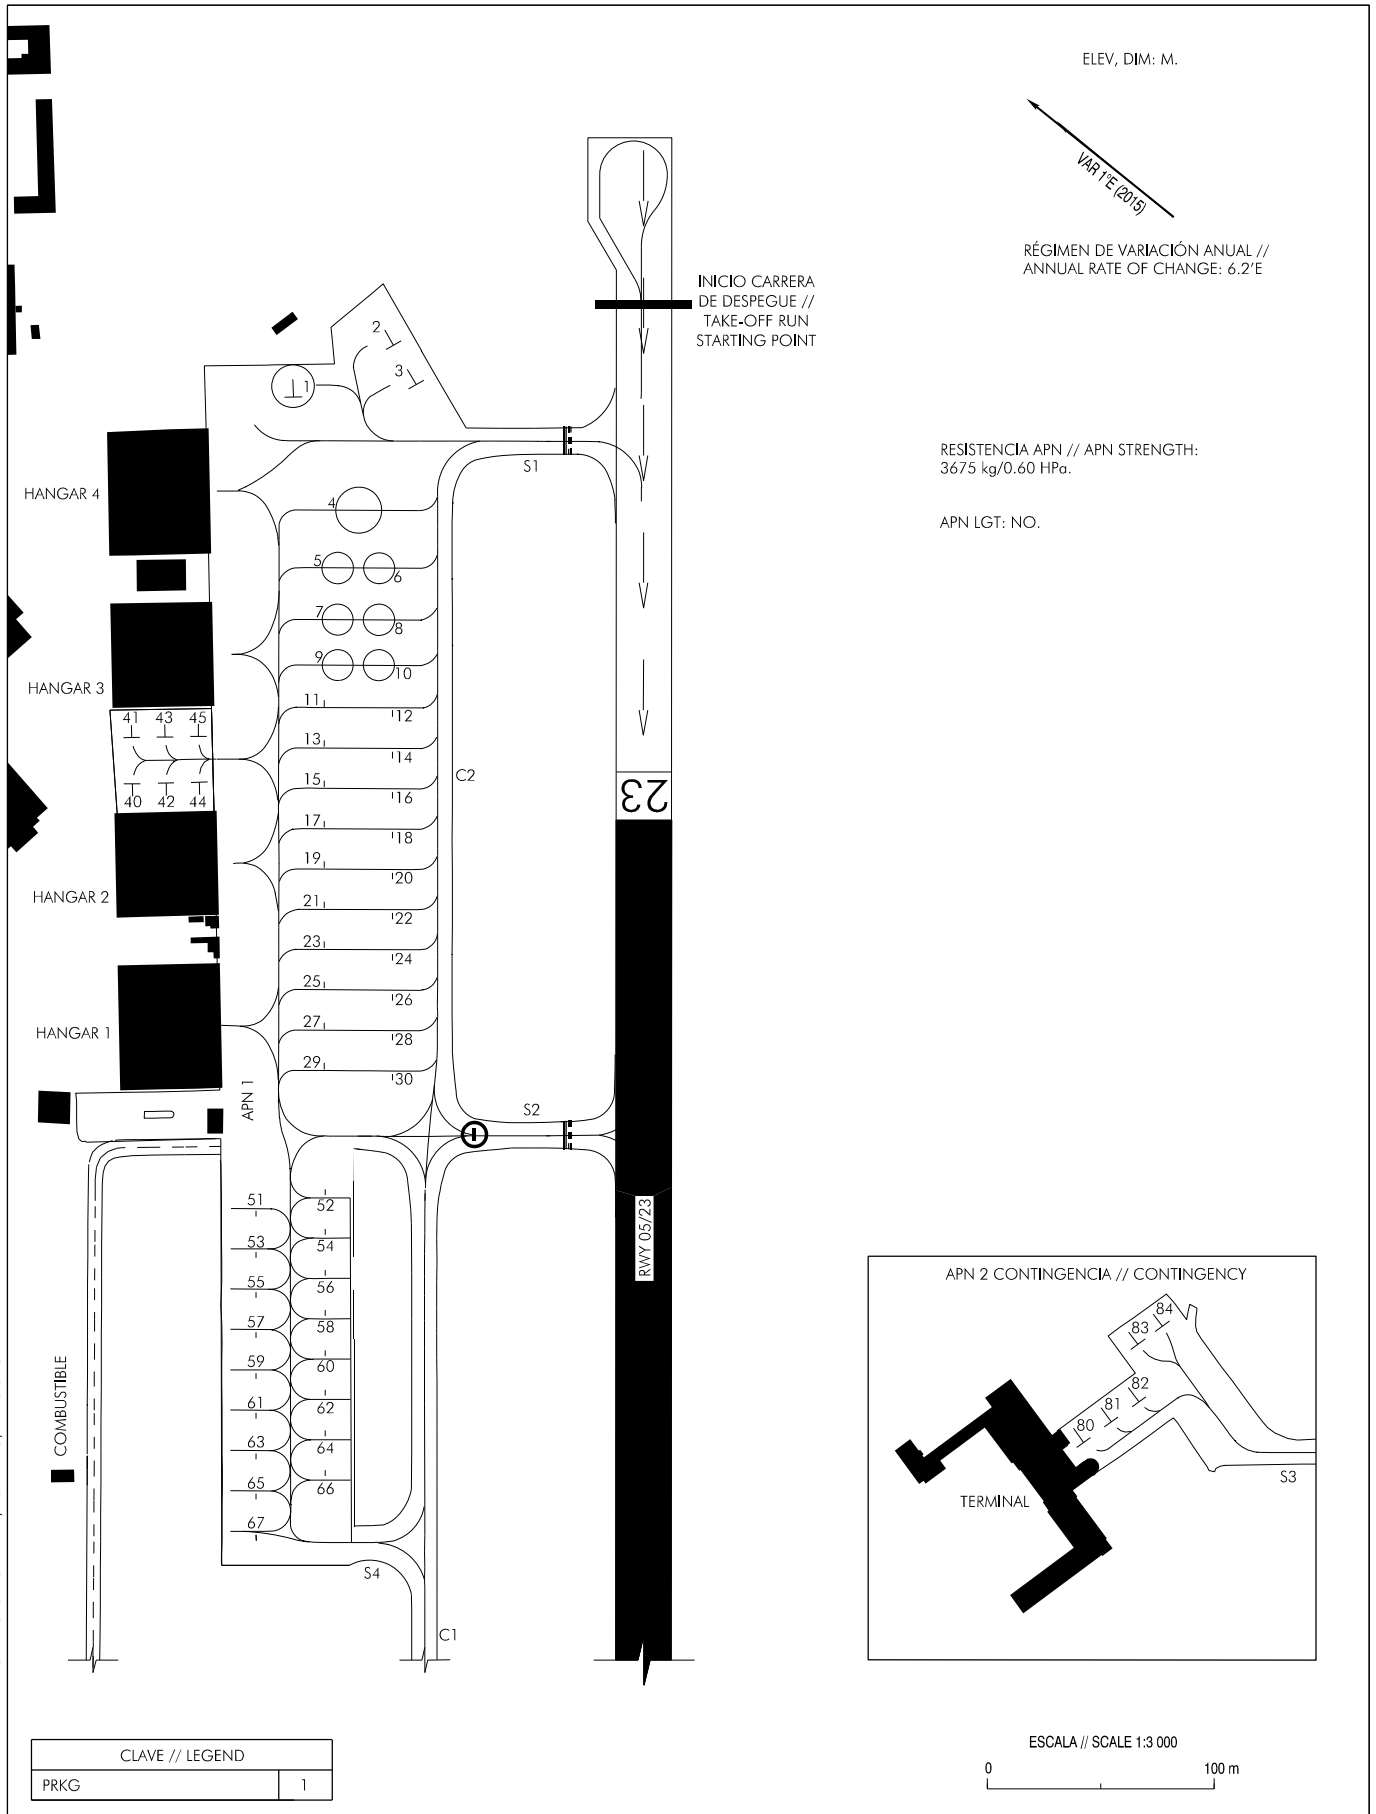

PLANO DE ESTACIONAMIENTO
Y ATRAQUE DE AERONAVES-OACI

ELEV
APN
44

AD SIN ATS
SON BONET RADIO 123.500

MALLORCA/Son Bonet

CAMBIOS: PLATAFORMA DE VIRAJE, EDIFICIO, IDIOMA. //
CHANGES: TURN PAD, BUILDING, LANGUAGE.