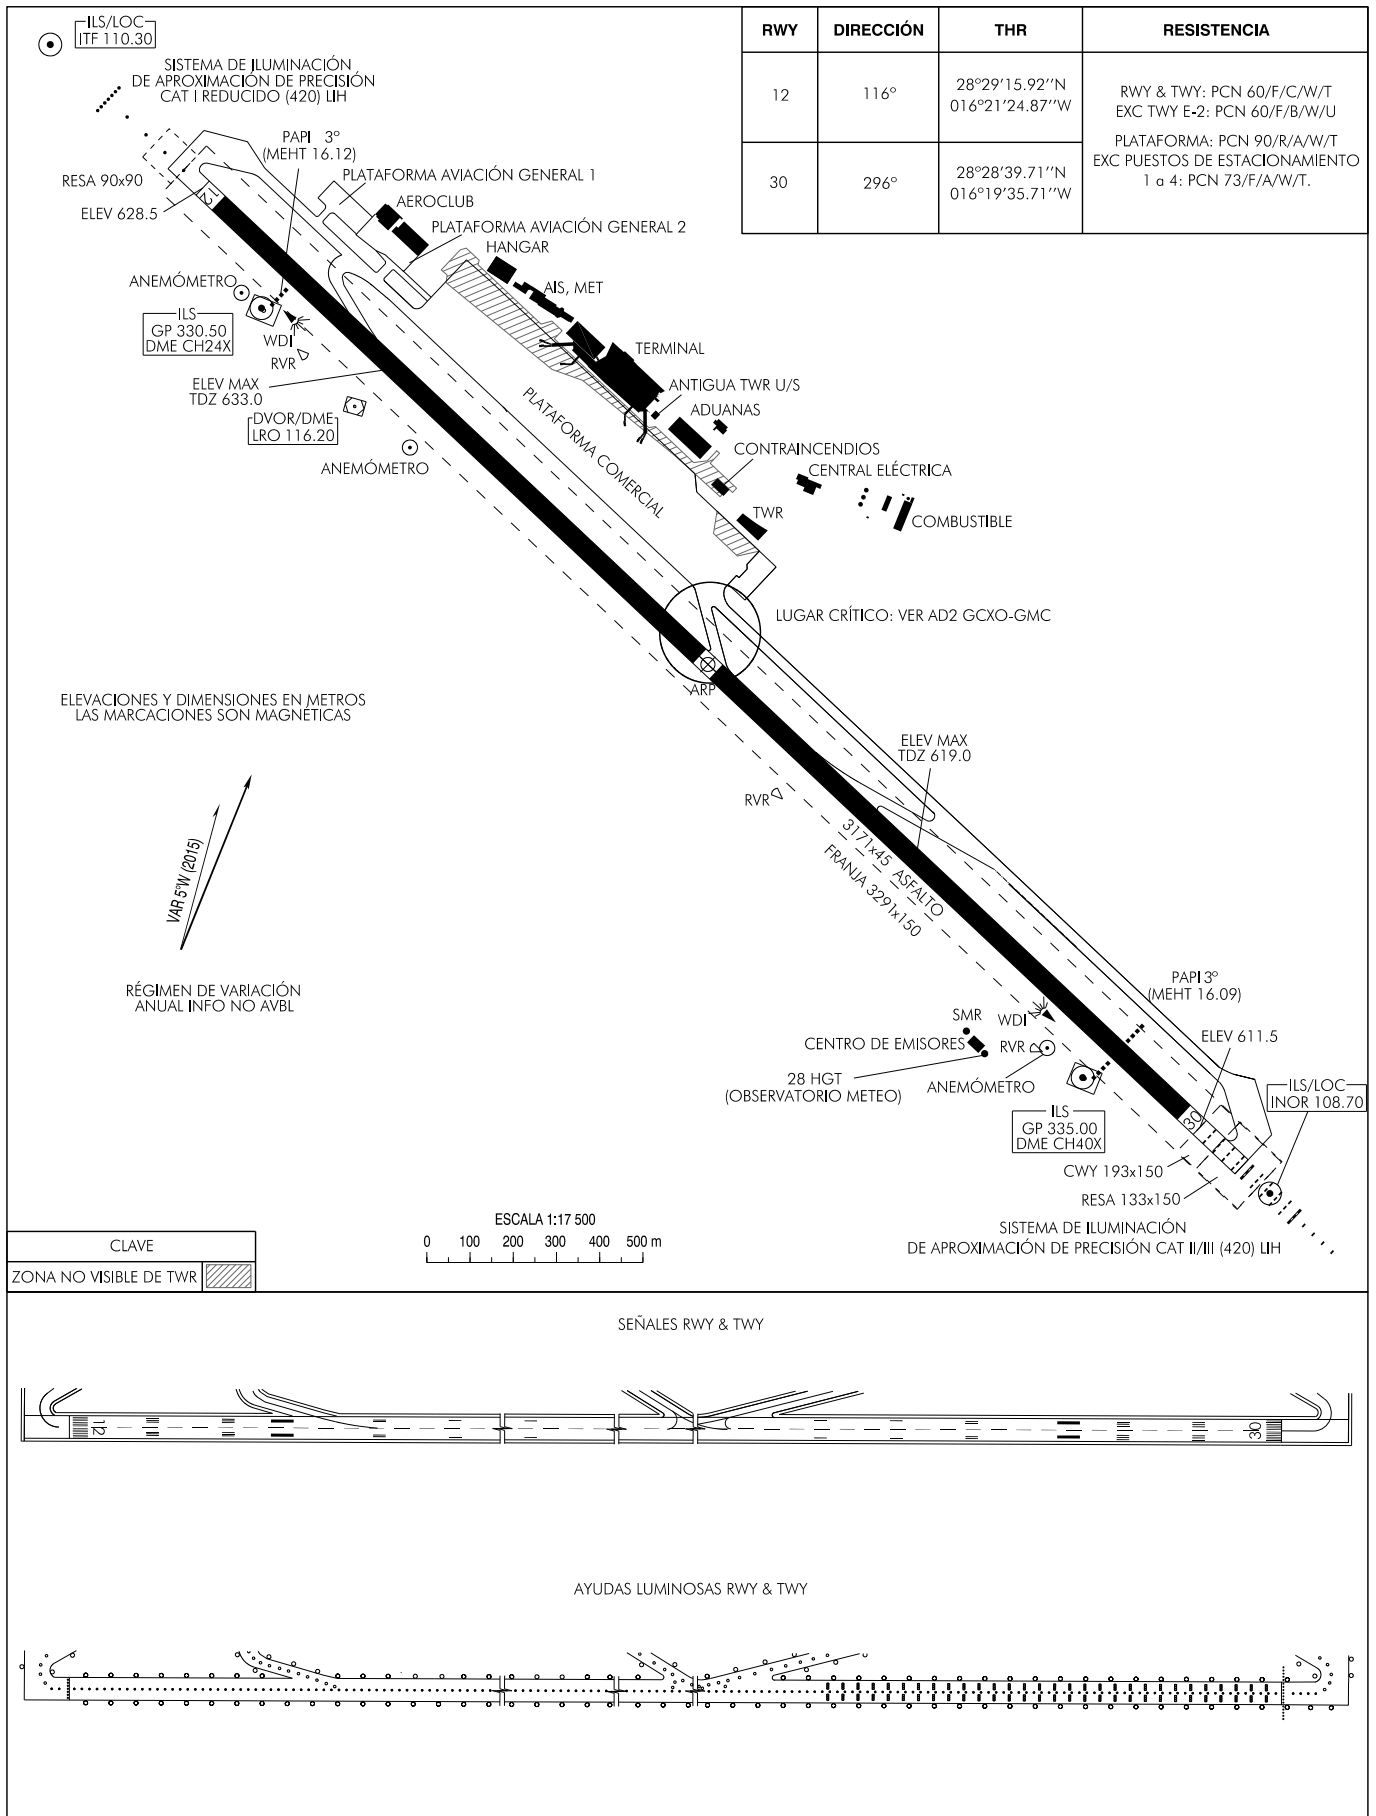

PLANO DE AERÓDROMO-OACI

28°28'58"N
016°20'30"W ELEV 633

TWR 118.700
GMC 121.700

TENERIFE NORTE

INTENCIONADAMENTE EN BLANCO
INTENTIONALLY BLANK