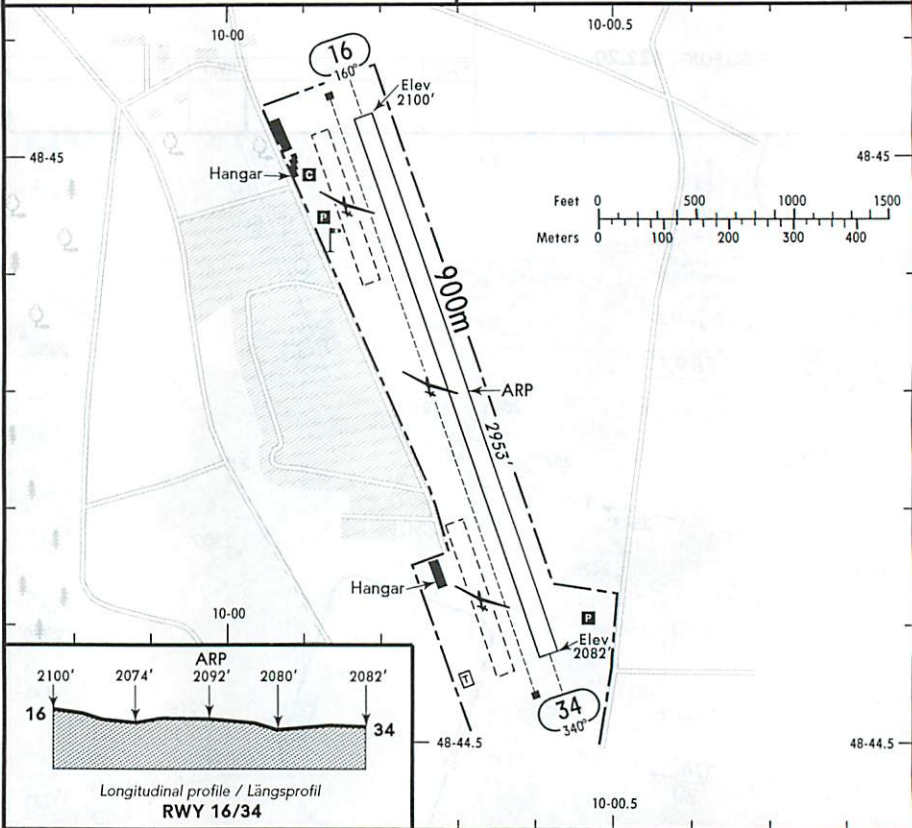

BARTHOLOMÄ
AMALIENHOF
GERMANY

19-2 10 AUG 07

JEPESEN

Flying sports products

(FIS)

LANGEN INFORMATION **128.95**

RWY No	Dimension (m) - Surface	TORA (m)	LDA (m)	Strength	Lights
16 34	900 x 30 Grass	900	900	2t MPW	—

Powered ACFT are only allowed to take off or land if no glider towing is conducted, no glider is approaching, the tow rope is outside the RWY including the strips and no vehicle is on the RWY for winch towing.

Motorgetriebene Luftfahrzeuge dürfen nur starten oder landen, wenn kein Segelflugschleppstart durchgeführt wird, kein Segelflugzeug im Landeanflug ist, sich das Schleppseil außerhalb der RWY einschließlich deren Streifen befindet und auf der Seilauslegebahn kein Fahrzeug verkehrt.